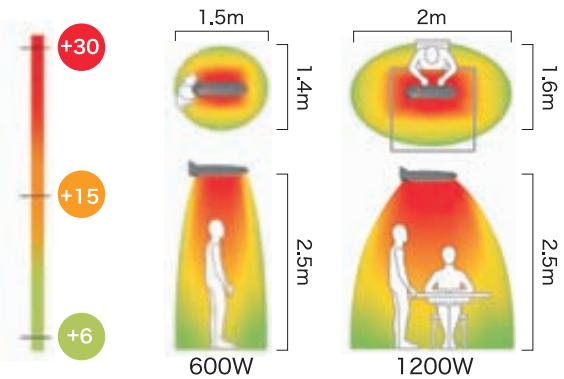

■温度分布図(暖房のめやす) ※イメージのため縮尺などは異なります。

■遠赤外線ヒーター LUCCIOLA ルッチョラ (屋内・半屋外・屋外)

型番	定格電圧	消費電力	最大放熱量		外形寸法(本体)mm			質量	メーカー希望小売価格(税抜)		
	ACV		kW	kJ/h	kcal/h	W	H			D	kg
LUC-601A(K)	100	0.6	2,160	516	122	394	92	0.9	53,000円		
LUC-1201A(K)	100	1.2	4,320	1,032		467		1.0	62,500円		
LUC-1202A(K)	単相 200	1.2	4,320	1,032				1.0	62,500円		

●電源スイッチ、ケーブル 1.9m 付 ※100V 機種は接地 2P 防雨型プラグ付(200V 機種は直結仕様) ●壁固定ブラケット(本体に取付済)、角度調整用六角棒スナバ(s4) 付
■オプション：三脚ポール SSR-TS /メーカー希望小売価格 20,000 円(税抜)、ポール取付ブラケット LUC-BRP /メーカー希望小売価格 5,000 円(税抜)

⚠️注意 ⚡️半屋外・屋外の場合はプラグを防雨コンセント等に差し込んで、使用してください。

修理依頼、製品・技術に関するお問い合わせ、部品のご購入などは

0120-82-6218 フリーダイヤル(携帯電話も可)

受付時間 / 9:00~17:00 (土・日・祝日、年末年始、GW、夏期休業を除く)

人と地球にやさしい感動空間を 株式会社インターセントラル

本社・工場 〒020-0616 岩手県滝沢市木賊川417番地1
TEL (019)688-1031(代) FAX (019)688-1030
東京支店・ショールーム 〒103-0023 東京都中央区日本橋本町3丁目7番2号
MFPR日本橋本町ビル1F
TEL (03)6661-6381(代) FAX (03)6661-6382

<http://www.i-central.co.jp>

■製品の仕様は予告なく変更する場合がありますのでご了承ください。 ■このカタログの記載内容は2018年10月現在のものです。

●お取扱い店