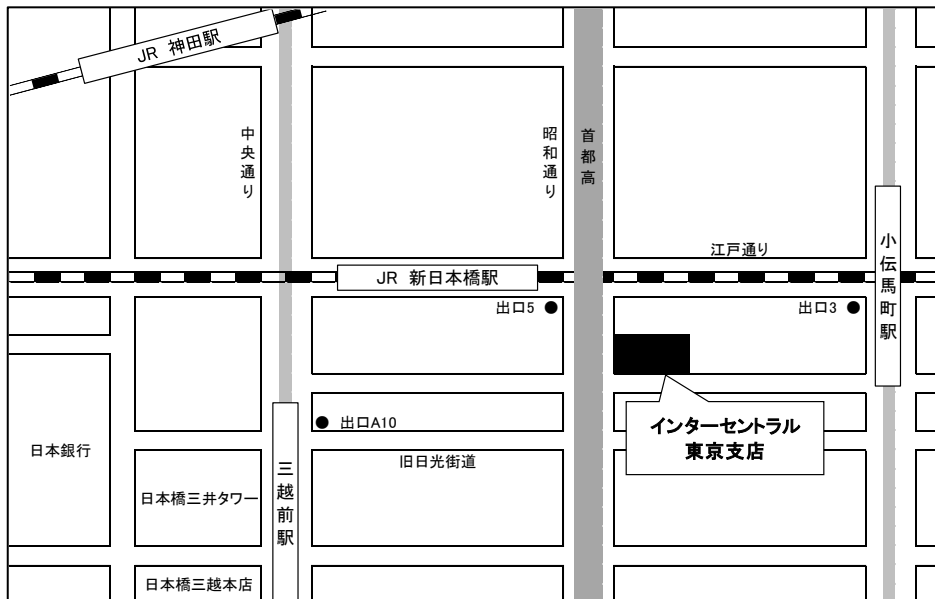

敬具

平成 29 年 6 月吉日

株式会社インターセントラル
代表取締役 大槻 利幸

記

1. 新住所 〒103-0023
東京都中央区日本橋本町三丁目7番2号
MFPR 日本橋本町ビル 1F
2. 新電話番号 03-6661-6381(代表)
3. 新FAX番号 03-6661-6382
4. 営業開始日 平成 29 年 6 月 26 日(月)
5. 交通のご案内 JR 総武快速線「新日本橋駅」5番出口より徒歩1分
JR 京浜東北線・中央線・山手線「神田駅」南口より徒歩 10 分
東京メトロ 銀座線・半蔵門線「三越前駅」A10番出口より徒歩 7 分
東京メトロ 日比谷線「小伝馬町」3番出口より徒歩 4 分